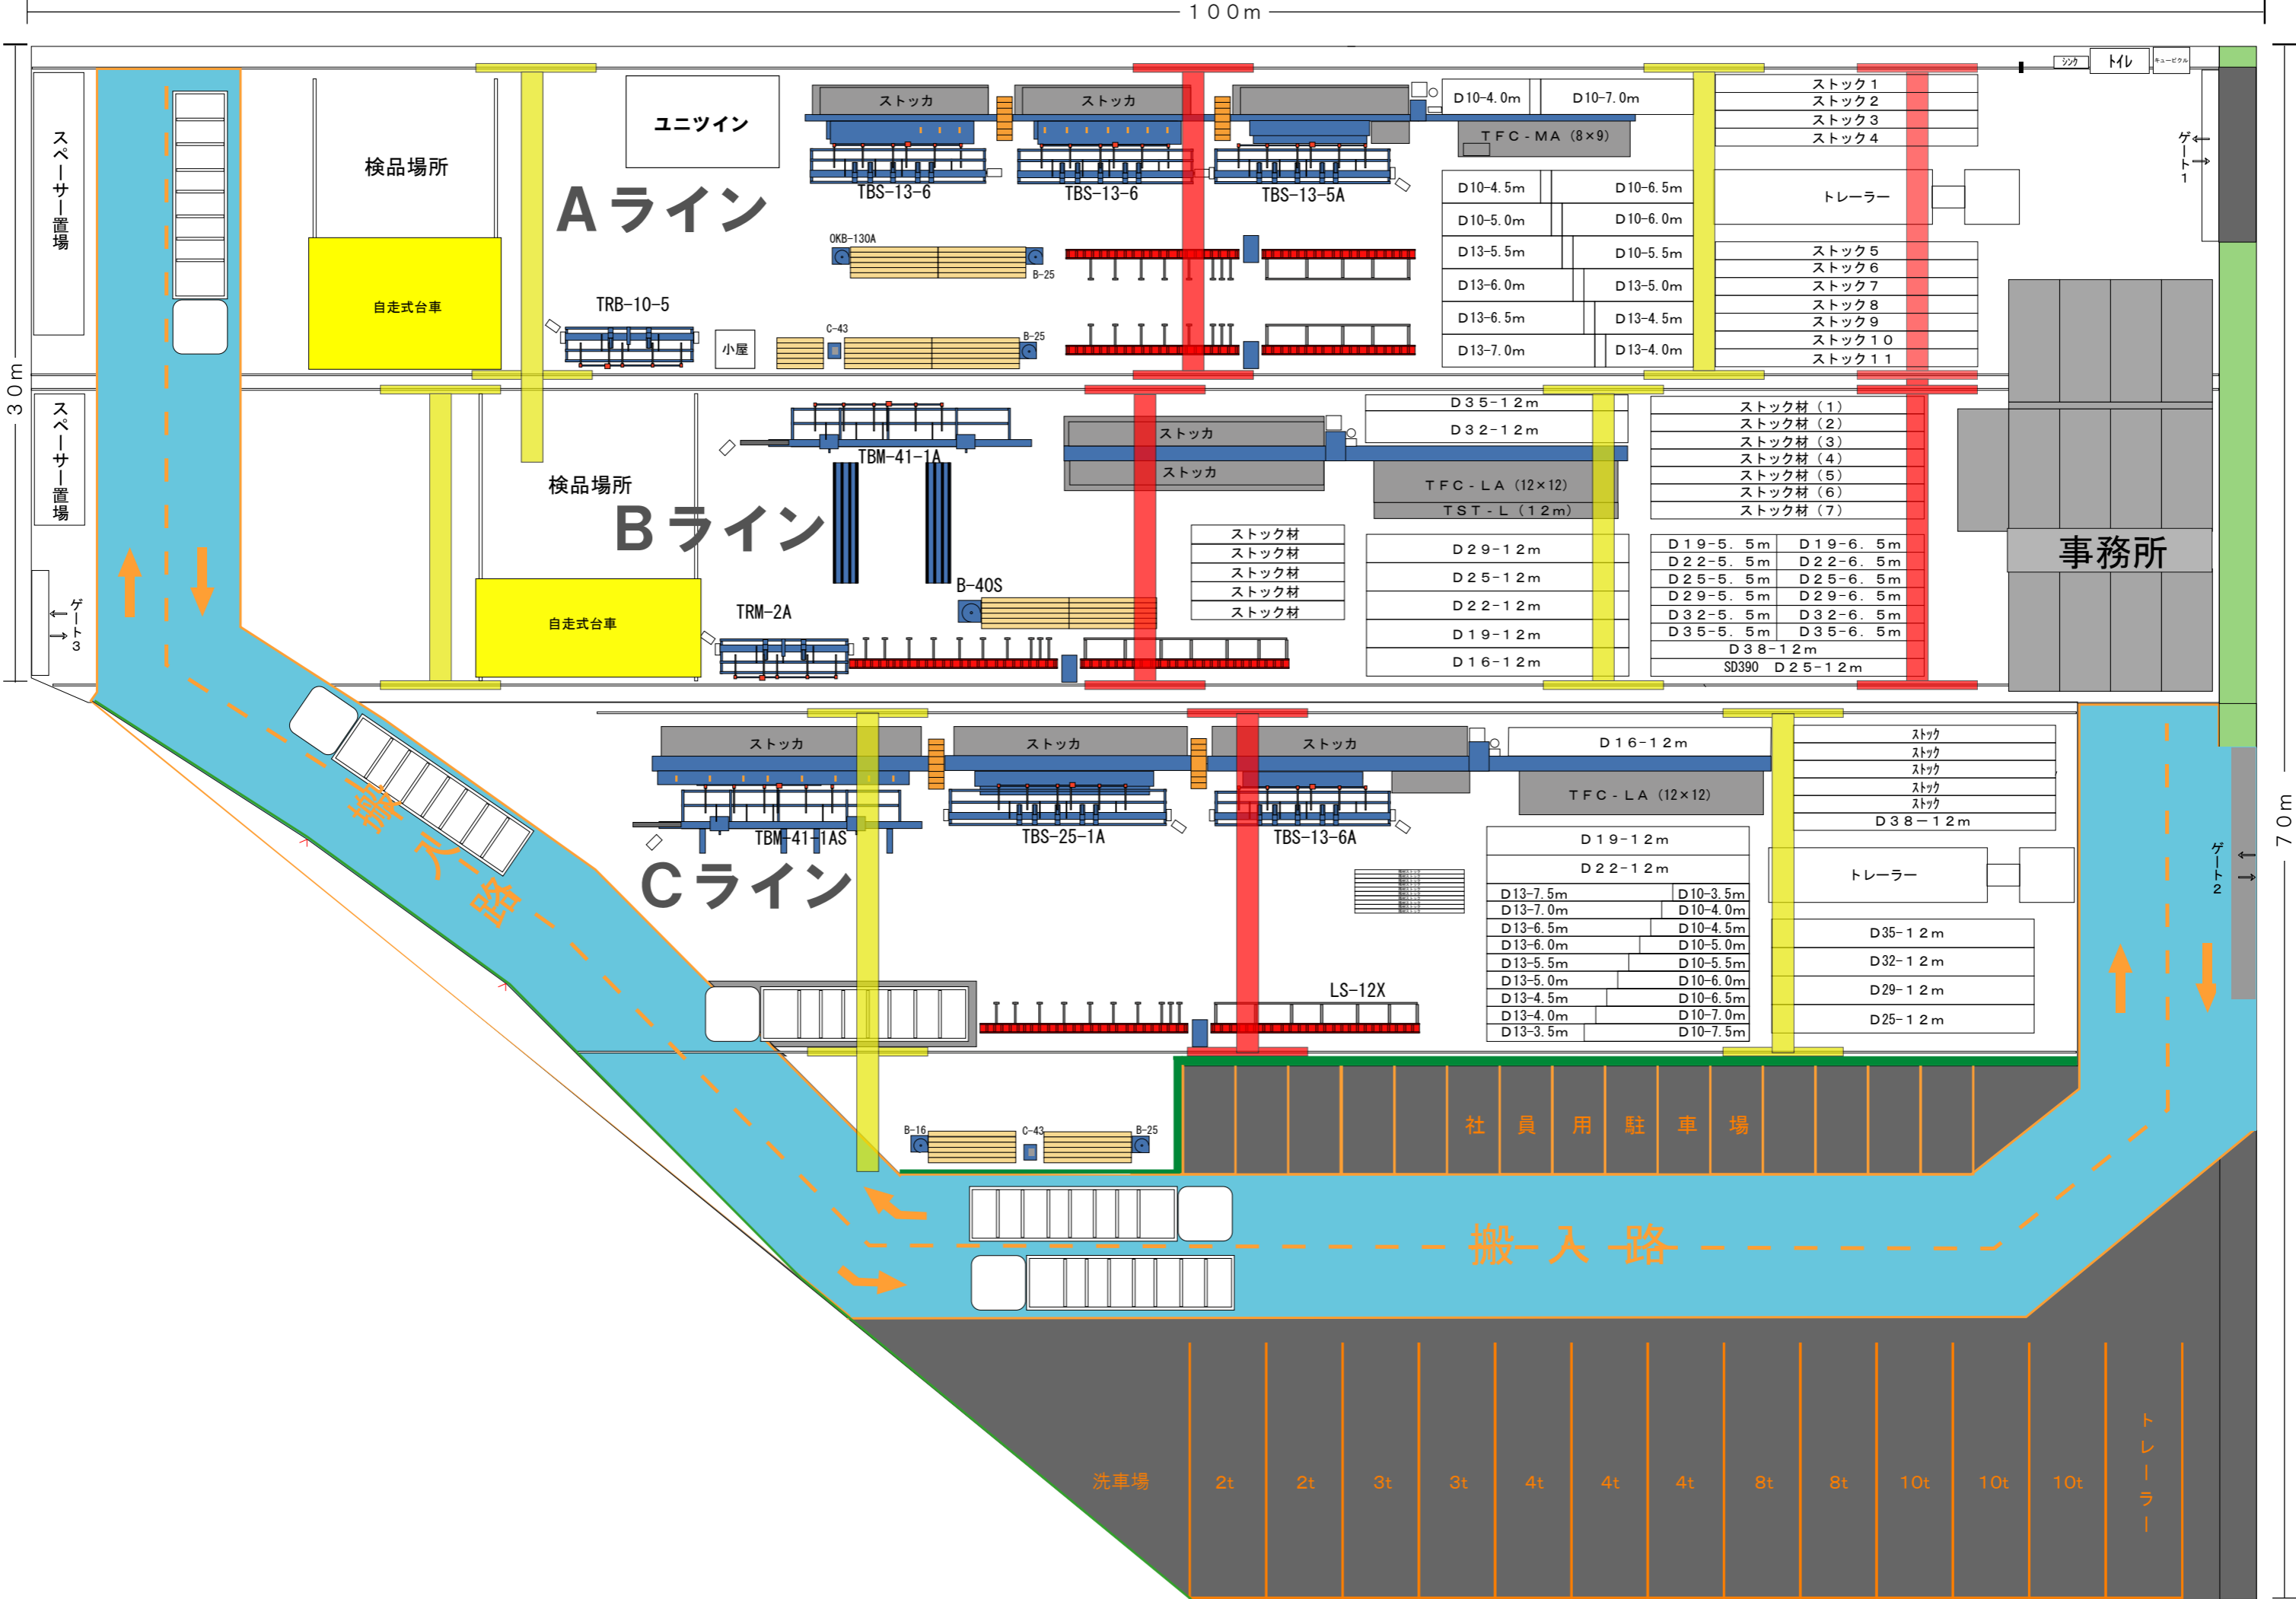

100m

スベーター置場

スベーター置場

ゲート3

検品場所

自走式台車

ユニット

Aライン

検品場所

Bライン

自走式台車

Cライン

事務所

社員用駐車場

搬入路

洗車場

2t

2t

3t

3t

4t

4t

4t

8t

8t

10t

10t

10t

トレーラー

ゲート1

ゲート2

70m